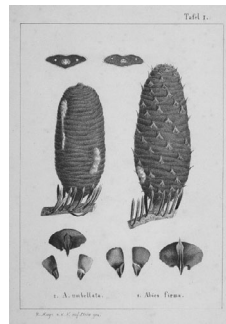

Iwakura (Minister).  
岩倉具視(大臣)

Yuishosetsu.  
由井正雪

*Monographie der Abietineen des japanischen Reiches*  
Mayr, H.

大日本樅科植物考  
マイアー, H.

0028352

Hondoënsis. Ajanensis.  
トウヒ, エゾマツ

Tafel II 3. A. homolepis. 4. A. Veitchii.  
5. A. Mariesii.  
図版 2 3. タケモミ, ウラシロモミ, ニッコウ  
ウモミ[ウラジロモミ], 4. シラビソ, シラ  
ベ, 5. アオモリドマツ[オオシラビソ]

Tafel I 1. Abies firma. 2. A.  
umbellata.  
図版 1 1. モミ, 2. ウラ  
ジロモミ[ミツミネモミ]

Tafel III 6. Ab. Sachalinensis.  
7. Picea polita. 8. P. bicolor.  
図版 3 6. トドマツ, 7.  
バラモミ, 8. イラモミ

Tafel IV 9. P. Hondoënsis. 10. P.  
Ajanensis. 11. P. Glehnii. 12. Tsuga  
Sieboldii. 13. Ts. diversifolia.  
図版 4 9. トウヒ, 10. エゾマツ, クロマツ,  
11. アカマツ[アカエゾマツ], 12. ツガ, 13.  
コマツガ