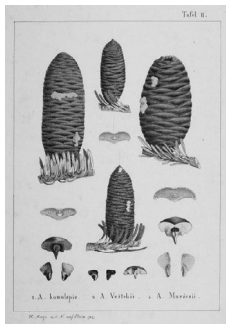

Iwakura (Minister).  
岩倉具視(大臣)

Yuishosetsu.  
由井正雪

*Monographie der Abietineen des japanischen Reiches*  
Mayr, H.

大日本樅科植物考  
マイアー, H.

0028352

Hondoënsis. Ajanensis.  
トウヒ, エゾマツ

Tafel II 3. A. homolepis. 4. A. Veitchii.  
5. A. Mariesii.  
図版 2 3. タケモミ, ウラシロモミ, ニッコウ  
ウモミ[ウラジロモミ], 4. シラビソ, シラ  
ベ, 5. アオモリドマツ[オオシラビソ]

Tafel I 1. Abies firma. 2. A.  
umbellata.  
図版 1 1. モミ, 2. ウラ  
ジロモミ[ミツミネモミ]

Tafel III 6. Ab. Sachalinensis.  
7. Picea polita. 8. P. bicolor.  
図版 3 6. トドマツ, 7.  
バラモミ, 8. イラモミ

Tafel IV 9. P. Hondoënsis. 10. P.  
Ajanensis. 11. P. Glehnii. 12. Tsuga  
Sieboldii. 13. Ts. diversifolia.  
図版 4 9. トウヒ, 10. エゾマツ, クロマツ,  
11. アカマツ[アカエゾマツ], 12. ツガ, 13.  
コマツガ