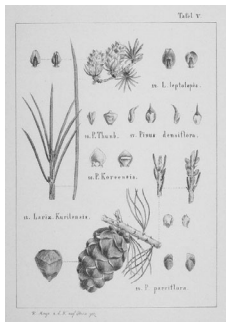

Iwakura (Minister).  
岩倉具視(大臣)

Yuishosetsu.  
由井正雪

*Monographie der Abietineen des japanischen Reiches*  
Mayr, H.

大日本樅科植物考  
マイアー, H.

0028352

Hondoënsis. Ajanensis.  
トウヒ, エゾマツ

Tafel II 3. A. homolepis. 4. A. Veitchii.  
5. A. Mariesii.  
図版 2 3. タケモミ, ウラシロモミ, ニッコウ  
ウモミ[ウラジロモミ], 4. シラビソ, シラ  
ベ, 5. アオモリドマツ[オオシラビソ]

Tafel I 1. Abies firma. 2. A.  
umbellata.  
図版 1 1. モミ, 2. ウラ  
ジロモミ[ミツミネモミ]

Tafel III 6. Ab. Sachalinensis.  
7. Picea polita. 8. P. bicolor.  
図版 3 6. トドマツ, 7.  
バラモミ, 8. イラモミ

Tafel IV 9. P. Hondoënsis. 10. P.  
Ajanensis. 11. P. Glehnii. 12. Tsuga  
Sieboldii. 13. Ts. diversifolia.  
図版 4 9. トウヒ, 10. エゾマツ, クロマツ,  
11. アカマツ[アカエゾマツ], 12. ツガ, 13.  
コマツガ