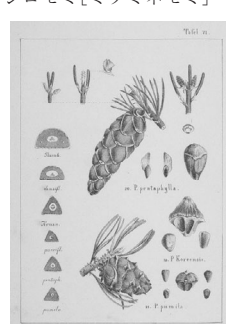

Iwakura (Minister).  
岩倉具視(大臣)

Yuishosetsu.  
由井正雪

*Monographie der Abietineen des japanischen Reiches*  
Mayr, H.

大日本樅科植物考  
マイアー, H.

0028352

Hondoënsis. Ajanensis.  
トウヒ, エゾマツ

Tafel II 3. A. homolepis. 4. A. Veitchii.  
5. A. Mariesii.  
図版 2 3. タケモミ, ウラシロモミ, ニッコウ  
ウモミ[ウラジロモミ], 4. シラビソ, シラ  
ベ, 5. アオモリドマツ[オオシラビソ]

Tafel I 1. Abies firma. 2. A.  
umbellata.  
図版 1 1. モミ, 2. ウラ  
ジロモミ[ミツミネモミ]

Tafel III 6. Ab. Sachalinensis.  
7. Picea polita. 8. P. bicolor.  
図版 3 6. トドマツ, 7.  
バラモミ, 8. イラモミ

Tafel IV 9. P. Hondoënsis. 10. P.  
Ajanensis. 11. P. Glehnii. 12. Tsuga  
Sieboldii. 13. Ts. diversifolia.  
図版 4 9. トウヒ, 10. エゾマツ, クロマツ,  
11. アカマツ[アカエゾマツ], 12. ツガ, 13.  
コマツガ

Tafel V.  
図版 5 [さまざまなマツの  
球果と葉]

Tafel VI 20. P. pentaphylla. 21.  
P. Pumila. 18. P. Koreensis.  
図版 6 20. ゴヨウマツ, 21. ハ  
イマツ, 18. チョウセンマツ

Tafel VII.  
図版 7 [さまざまなマツの  
雄花と葉]