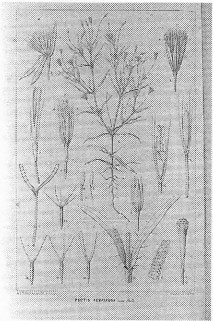

Pectis febrifuga van Hall.
[キク科の一種]