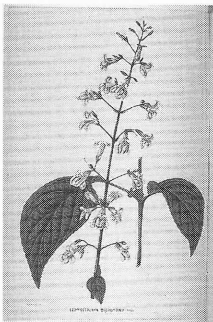

Leptostachya dichotoma Nees.
[キツネノマゴ属の一種]