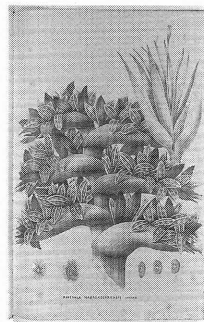

*Annales d'horticulture et de botanique ou flore
des jardins du royaume des Pays-Bas; v. 3-4*

園芸学・植物学年報，オランダ王国庭園植物誌；第3-4卷

00144955

Solanum esculentum Dun. var. *subinerme*.
[ナス]

Ravenala madagascariensis Sonner (port de l'arbre).
タビビトノキ(木の形態)

Ravenala madagascariensis Sonner. Fleur et fruit.
タビビトノキ、花と実

Jambosa lanceolata Khls.
[フトモモ属の一種]

Tillandsia pulchella Hook.
[ティランジア属の一種]

Iridorchis gigantea Bl.
[ランのシンピディウム属の一種]

Aralia japonica Thunb.
[ヤツデ]