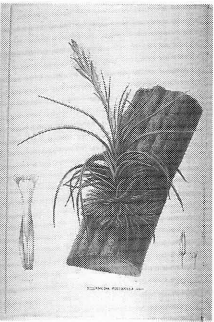

*Annales d'horticulture et de botanique ou flore
des jardins du royaume des Pays-Bas; v. 3-4*

園芸学・植物学年報，オランダ王国庭園植物誌；第3-4卷

00144955

Solanum esculentum Dun. var. *subinerme*.
[ナス]

Ravenala madagascariensis Sonner (port de l'arbre).
タビビトノキ(木の形態)

Ravenala madagascariensis Sonner. Fleur et fruit.
タビビトノキ、花と実

Jambosa lanceolata Khls.
[フトモモ属の一種]

Tillandsia pulchella Hook.
[ティランジア属の一種]

Iridorchis gigantea Bl.
[ランのシンピディウム属の一種]

Aralia japonica Thunb.
[ヤツデ]