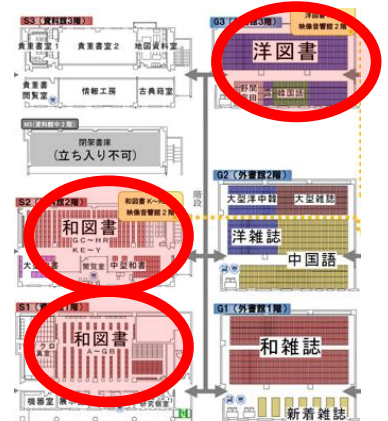

## 図書館だより 2019年 1月

資料利用係(2066・riyou@nichibun.ac.jp)

## 電動書架 点検作業のお知らせ 【1/11-1/18】

2019年1月11日(金)から1月18日(金)まで、以下のエリアにおいて、専門業者による電動書架の点検作業がおこなわれます。

- 資料館 1・2階(S1, S2)
- 外書館 3階(G3)

期間中の出納・書架利用は、作業者に声をかければ可能です。作業中は音が発生するおそれがありますので、ご了承ください。ご迷惑をおかけしますが、ご理解くださいますようお願いいたします。

## OPAC 便利機能の紹介：「横断検索」

日文研 OPAC の右端に、「横断検索」というタブがあるのをご存知ですか？

このタブに切り替えて検索すると、以下のようなデータベースがいっぺんにまるごと検索できます。

- 国立国会図書館サーチ
- OCLC World Cat
- 紀伊國屋書店
- 日本の古本屋
- 京都大学・京都府立図書館などの近隣の図書館
- CiNii Books、CiNii Articles